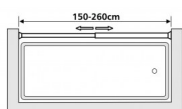

Nova cena: 800,00 RSD

Prodajna cena sa popustom

- ?ELI?NE CEVI - EKSTRA VELIKA DUŽINA

Opis

- PARAVAN ZA KADU OD ?ELI?NIH CEVI
- PLASTIFIKACIJA U BOJI
- OD 150CM DO 260 CM
- EKSTRA VELIKA DUŽINA

?eli?ne cevi $\varnothing 25$, plastificirane belom bojom.