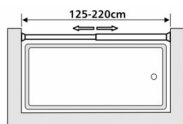

Nova cena: 750,00 RSD

Prodajna cena sa popustom

- ?ELI?NE CEVI - MONTAŽA BEZ ALATA I BUŠENJA ZIDA

Opis

- ŠIPKA ZA ZAVESU ZA KADU OD ?ELI?NIH CEVI BELA
- PLASTIFIKACIJA U BOJI
- OD 120 CM DO 200 CM

?eli?ne cevi Ø25, plastificirane u boji.