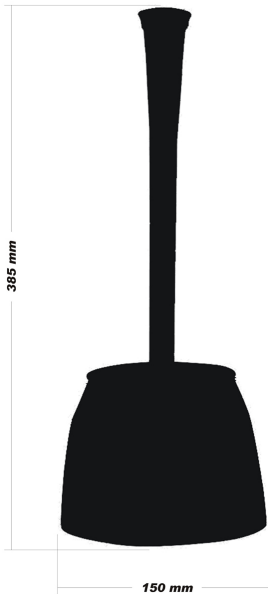

Nova cena: 790,00 RSD

Prodajna cena sa popustom

Šetka za WC šolju NEON je izrađena od akrilne prozirne plastike. Svojim dizajnom i velikim izborom boja lako će se uklopiti u svako kupatilo.

Opis

Šetka za WC šolju NEON Zelena E192405

- Šetka za WC šolju NEON izrađena je od visokokvalitetne ABS/SAN akrilne plastike
- Boje u kojima se NEON šetke proizvode su sledeće: Bela, Roze, Bež, Narandžasta, Crvena, Zelena, Crna i Plava

- Dimenzije WC šetke NEON su: Visina 385mm, prečnik 150mm