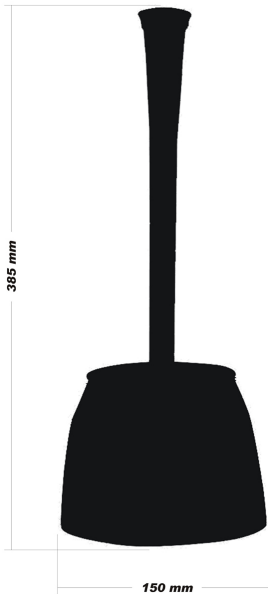

**NOVO!**

**Nova cena: 790,00 RSD**

Prodajna cena sa popustom

Šetka za WC šolju NEON je izrađena od akrilne prozirne plastike. Svojim dizajnom i velikim izborom boja lako će se uklopiti u svako kupatilo.

- Dimenzije WC šetke NEON su: Visina 385mm, prečnik 150mm

- Ergonomska ručka koja omogućava lako uzimanje i korišćenje šetke
- Zamenljiva glava šetke
- Kvalitetan materijal će obezbediti dugotrajnu upotrebu šetke
- Materijali: -Drška Polipropilen plastika, - Posuda ABS plastika, -Postolje SAN plastika, -šetka Polipropilenska vlakna
- Materijal i boje koje se koriste su u skladu sa međunarodnim standardima i normama. Kontrola kvaliteta visokog stepena u toku procesa izrade garantuje bezbednost i kvalitet.