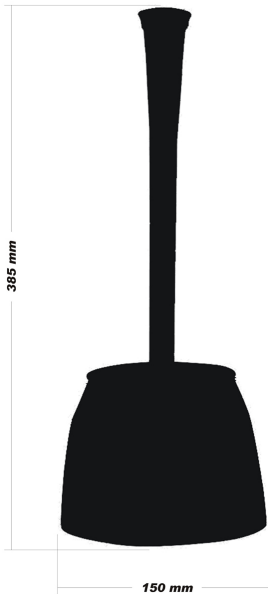

Nova cena: 790,00 RSD

Prodajna cena sa popustom

Šetka za WC šolju NEON je izrađena od akrilne prozirne plastike. Svojim dizajnom i velikim izborom boja lako će se uklopiti u svako kupatilo.

Opis

Šetka za WC šolju NEON Crvena E191804

- Šetka za WC šolju NEON izrađena je od visokokvalitetne ABS/SAN akrilne plastike
- Boje u kojima se NEON šetke proizvode su sledeće: Bela, Roze, Bež, Narandžasta, Crvena, Zelena, Crna i Plava

- Dimenzije WC šetke NEON su: Visina 385mm, prečnik 150mm