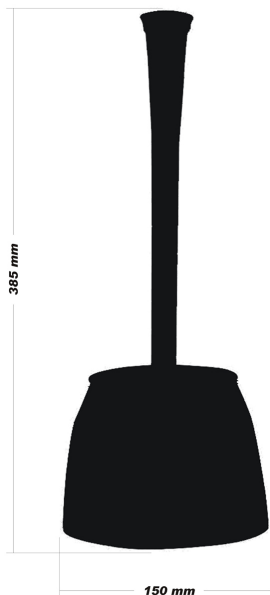

Nova cena: 790,00 RSD

Prodajna cena sa popustom

Šetka za WC šolju NEON je izrađena od akrilne prozirne plastike. Svojim dizajnom i velikim izborom boja lako će se uklopiti u svako kupatilo.

Opis

Šetka za WC šolju NEON Bež E190909

- Šetka za WC šolju NEON izrađena je od visokokvalitetne ABS/SAN akrilne plastike
- Boje u kojima se NEON šetke proizvode su sledeće: Bela, Roze, Bež, Narandžasta, Crvena, Zelena, Crna i Plava

- Dimenzije WC šetke NEON su: Visina 385mm, prečnik 150mm