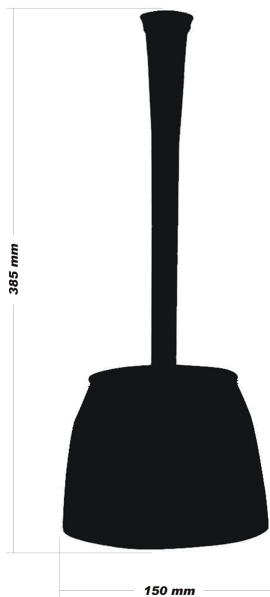

Nova cena: 790,00 RSD

Prodajna cena sa popustom

Šetka za WC šolju NEON je izrađena od akrilne prozirne plastike. Svojim dizajnom i velikim izborom boja lako će se uklopiti u svako kupatilo.

Opis

Šetka za WC šolju NEON Bela E19601

- Šetka za WC šolju NEON izrađena je od visokokvalitetne ABS/SAN akrilne plastike
- Boje u kojima se NEON šetke proizvode su sledeće: Bela, Roze, Bež, Narandžasta, Crvena, Zelena, Crna i Plava

- Dimenzije WC šetke NEON su: Visina 385mm, prečnik 150mm