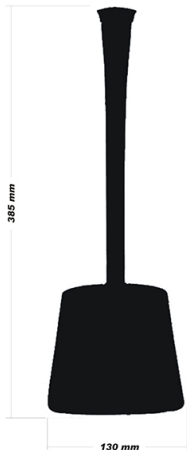

Nova cena: 690,00 RSD

Prodajna cena sa popustom

Šetka za WC šolju MARIETA je izrađena od akrilne prozirne plastike. Svojim dizajnom i velikim izborom boja lako će se uklopiti u svako kupatilo.

- Dimenzije WC šetke MARIETA su: Visina 385mm, širina 130mm, dužina 130mm

- Ergonomska ručka koja omogućava lako uzimanje i korišćenje šetke
  - Zamenljiva glava šetke
  - Kvalitetan materijal će obezbediti dugotrajnu upotrebu šetke
  - Materijali: -Drška Polipropilen plastika, - Posuda ABS plastika, -Postolje SAN plastika, -šetka Polipropilenska vlakna
  - Materijal i boje koje se koriste su u skladu sa međunarodnim standardima i normama. Kontrola kvaliteta visokog stepena u toku procesa izrade garantuje bezbednost i kvalitet.
- 