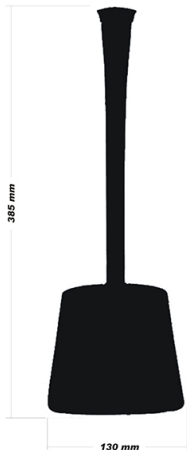

Nova cena: 690,00 RSD

Prodajna cena sa popustom

Šetka za WC šolju MARIETA je izrađena od akrilne prozirne plastike. Svojim dizajnom i velikim izborom boja lako će se uklopiti u svako kupatilo.

Opis

Šetka za WC šolju MARIETA Roze E200303

- Šetka za WC šolju MARIETA izrađena je od visokokvalitetne ABS/SAN akrilne plastike
- Boje u kojima se MARIETA šetke proizvode su sledeće: Bela, Narandžasta, Crvena, Zelena, Bež, Roze i Crna

- Dimenzije WC šetke MARIETA su: Visina 385mm, širina 130mm, dužina 130mm