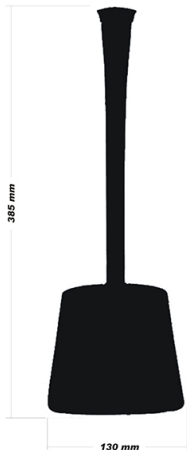

Nova cena:690,00 RSD

Prodajna cena sa popustom

Šetka za WC šolju MARIETA je izrađena od akrilne prozirne plastike. Svojim dizajnom i velikim izborom boja lako će se uklopiti u svako kupatilo.

Opis

Šetka za WC šolju MARIETA Narandžasta E201708

- Šetka za WC šolju MARIETA izrađena je od visokokvalitetne ABS/SAN akrilne plastike
- Boje u kojima se MARIETA šetke proizvode su sledeće: Bela, Narandžasta, Crvena, Zelena, Bež, Roze i Crna

- Dimenzije WC šetke MARIETA su: Visina 385mm, širina 130mm, dužina 130mm