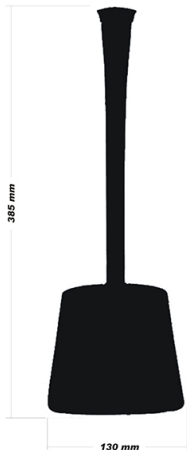

Nova cena: 690,00 RSD

Prodajna cena sa popustom

Šetka za WC šolju MARIETA je izrađena od akrilne prozirne plastike. Svojim dizajnom i velikim izborom boja lako će se uklopiti u svako kupatilo.

- Dimenzije WC šetke MARIETA su: Visina 385mm, širina 130mm, dužina 130mm

- Ergonomska ručka koja omogućava lako uzimanje i korišćenje šetke
- Zamenljiva glava šetke
- Kvalitetan materijal će obezbediti dugotrajnu upotrebu šetke
- Materijali: -Drška Polipropilen plastika, - Posuda ABS plastika, -Postolje SAN plastika, -šetka Polipropilenska vlakna
- Materijal i boje koje se koriste su u skladu sa međunarodnim standardima i normama. Kontrola kvaliteta visokog stepena u toku procesa izrade garantuje bezbednost i kvalitet.