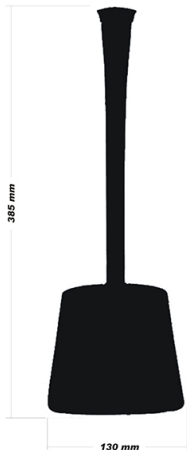

NOVO!

Nova cena: 690,00 RSD

Prodajna cena sa popustom

Šetka za WC šolju MARIETA je izrađena od akrilne prozirne plastike. Svojim dizajnom i velikim izborom boja lako će se uklopiti u svako kupatilo.

Opis

Šetka za WC šolju MARIETA Crna E202506

- Šetka za WC šolju MARIETA izrađena je od visokokvalitetne ABS/SAN akrilne plastike
- Boje u kojima se MARIETA šetke proizvode su sledeće: Bela, Narandžasta, Crvena, Zelena, Bež, Roze i Crna

M-E20-25-06 M-E20-18-04 M-E20-01-01 M-E20-24-05 M-E20-17-08 M-E20-03-03 M-E20-09-09

- Dimenzije WC šetke MARIETA su: Visina 385mm, širina 130mm, dužina 130mm

- Ergonomska ručka koja omogućava lako uzimanje i korišćenje šetke
- Zamenljiva glava šetke
- Kvalitetan materijal će obezbediti dugotrajnu upotrebu šetke
- Materijali: -Drška Polipropilen plastika, - Posuda ABS plastika, -Postolje SAN plastika, -šetka Polipropilenska vlakna
- Materijal i boje koje se koriste su u skladu sa međunarodnim standardima i normama. Kontrola kvaliteta visokog stepena u toku procesa izrade garantuje bezbednost i kvalitet.