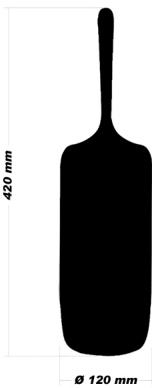

Nova cena: 1590,00 RSD

Prodajna cena sa popustom

Šetka za WC šolju LIMA je izrađena u kombinaciji kvalitetne ABS plastike i prohroma. Elegantan dizajn i odličan kvalitet ulepšava vaše kupatilo.

Opis

Šetka za WC šolju LIMA Crvena-Prohrom E0704

- Šetka za WC šolju LIMA izrađena je u kombinaciji visokokvalitetne ABS akrilne plastike i Prohroma
- Boje u kojima se LIMA šetke proizvode su sledeće: Prohrom-Crna, Prohrom-Bež, Prohrom-Braon, Prohrom-Bela, Prohrom-Crvena i Prohrom-Siva
- U LIMA kolekciji šetku možete kompletirati sa odgovarajućom LIMA kanticom za smeće, kao i ostalim elementima za kupatilo.

- Dimenzije WC šetke LIMA su: Visina 420mm, prečnik 120mm

- Ergonomska ručka koja omogućava lako uzimanje i korišćenje šetke
- Zamenljiva glava šetke
- Kvalitetan materijal će obezbediti dugotrajnu upotrebu šetke
- Na prohromskom delu zbog završne obrade brušenjem ne ostaju otisci prstiju što olakšava održavanje
- Materijali: -Drška ABS plastika, - Posuda kombinacija ABS plastike i prohroma 430, -šetka Polipropilenska vlakna
- Materijal i boje koje se koriste su u skladu sa međunarodnim standardima i normama. Kontrola kvaliteta visokog stepena u toku procesa izrade garantuje bezbednost i kvalitet.