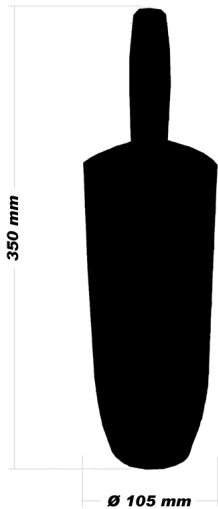

NOVO!

Nova cena: 950,00 RSD

Prodajna cena sa popustom

Šetka za WC školju FELY je izrađena od akrilne plastike. Svojim dizajnom i velikim izborom boja lako će se uklopiti u svako kupatilo.

Opis

Šetka za WC školju FELY Belo-Teget E0513

- Šetka za WC školju FELY izrađena je od visokokvalitetne ABS/SAN akrilne plastike
- Boje u kojima se FELY šetke proizvode su sledeće: Belo-Crna, Belo-Zelena, Belo-Crvena, Belo-Narandžasta, Belo-Plava, Belo-Teget, Belo-Roze i Belo Ljubičasta
- U FELY kolekciji šetku možete kompletirati sa odgovarajućom FELY kanticom za smeće.

- Dimenzije WC šetke FELY su: Visina 350mm, prečnik 105mm

- Ergonomska ručka koja omogućava lako uzimanje i korišćenje šetke
 - Zamenljiva glava šetke
 - Kvalitetan materijal će obezbediti dugotrajnu upotrebu šetke
 - Materijali: -Drška ABS plastika, - Posuda ABS plastika, -šetka Polipropilenska vlakna
 - Materijal i boje koje se koriste su u skladu sa međunarodnim standardima i normama. Kontrola kvaliteta visokog stepena u toku procesa izrade garantuje bezbednost i kvalitet.
-