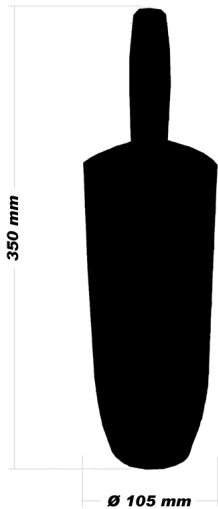

Nova cena: 950,00 RSD

Prodajna cena sa popustom

Šetka za WC školju FELY je izrađena od akrilne plastike. Svojim dizajnom i velikim izborom boja lako će se uklopiti u svako kupatilo.

- Dimenzije WC šetke FELY su: Visina 350mm, prečnik 105mm

- Ergonomska ručka koja omogućava lako uzimanje i korišćenje šetke
  - Zamenljiva glava šetke
  - Kvalitetan materijal će obezbediti dugotrajnu upotrebu šetke
  - Materijali: -Drška ABS plastika, - Posuda ABS plastika, -Šetka Polipropilenska vlakna
  - Materijal i boje koje se koriste su u skladu sa međunarodnim standardima i normama. Kontrola kvaliteta visokog stepena u toku procesa izrade garantuje bezbednost i kvalitet.
- 