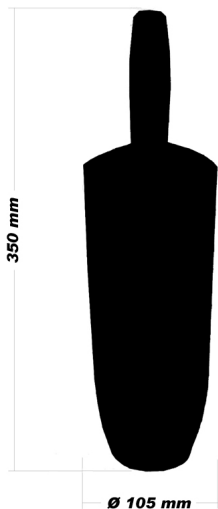

Nova cena: 950,00 RSD

Prodajna cena sa popustom

Šetka za WC šolju FELY je izrađena od akrilne plastike. Svojim dizajnom i velikim izborom boja lako će se uklopiti u svako kupatilo.

Opis

Šetka za WC šolju FELY Belo-Narandžasta E0508

- Šetka za WC šolju FELY izrađena je od visokokvalitetne ABS/SAN akrilne plastike
- Boje u kojima se FELY šetke proizvode su sledeće: Belo-Crna, Belo-Zelena, Belo-Crvena, Belo-Narandžasta, Belo-Plava, Belo-Teget, Belo-Roze i Belo Ljubičasta
- U FELY kolekciji šetku možete kompletirati sa odgovarajućom FELY kanticom za smeće.

- Dimenzije WC šetke FELY su: Visina 350mm, prečnik 105mm

- Ergonomska ručka koja omogućava lako uzimanje i korišćenje šetke
 - Zamenljiva glava šetke
 - Kvalitetan materijal će obezbediti dugotrajnu upotrebu šetke
 - Materijali: -Drška ABS plastika, - Posuda ABS plastika, -Šetka Polipropilenska vlakna
 - Materijal i boje koje se koriste su u skladu sa međunarodnim standardima i normama. Kontrola kvaliteta visokog stepena u toku procesa izrade garantuje bezbednost i kvalitet.
-