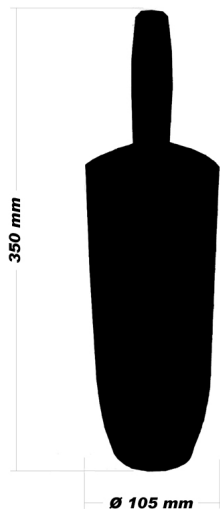

WWW.EUROPLAST.CO.RS
NOVO!

Nova cena: 950,00 RSD

Prodajna cena sa popustom

Šetka za WC školju FELY je izrađena od akrilne plastike. Svojim dizajnom i velikim izborom boja lako će se uklopiti u svako kupatilo.

Opis

Šetka za WC školju FELY Belo-Crvena E0504

- Šetka za WC školju FELY izrađena je od visokokvalitetne ABS/SAN akrilne plastike
- Boje u kojima se FELY šetke proizvode su sledeće: Belo-Crna, Belo-Zelena, Belo-Crvena, Belo-Narandžasta, Belo-Plava, Belo-Teget, Belo-Roze i Belo Ljubičasta
- U FELY kolekciji šetku možete kompletirati sa odgovarajućom FELY kanticom za smeće.

- Dimenzije WC šetke FELY su: Visina 350mm, prečnik 105mm

- Ergonomska ručka koja omogućava lako uzimanje i korišćenje šetke
 - Zamenljiva glava šetke
 - Kvalitetan materijal će obezbediti dugotrajnu upotrebu šetke
 - Materijali: -Drška ABS plastika, - Posuda ABS plastika, -Šetka Polipropilenska vlakna
 - Materijal i boje koje se koriste su u skladu sa međunarodnim standardima i normama. Kontrola kvaliteta visokog stepena u toku procesa izrade garantuje bezbednost i kvalitet.
-