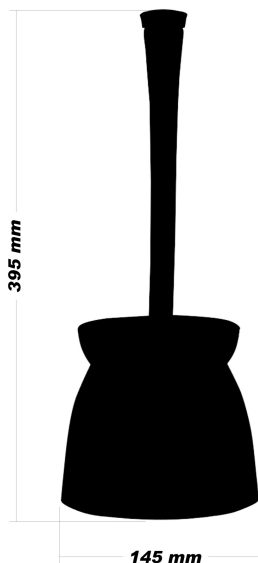

NOVO!

Nova cena: 850,00 RSD

Prodajna cena sa popustom

Šetka za WC šolju DUO je izrađena od akrilne prozirne plastike. Svojim dizajnom i velikim izborom boja lako će se uklopiti u svako kupatilo.

Opis

Šetka za WC šolju DUO Zelena E180505

- Šetka za WC šolju DUO izrađena je od visokokvalitetne ABS/SAN akrilne plastike
- Boje u kojima se DUO šetke proizvode su sledeće: Bela, Narandžasta, Crvena, Zelena, i Crna

- Dimenzije WC šetke DUO su: Visina 395mm, prečnik 145mm