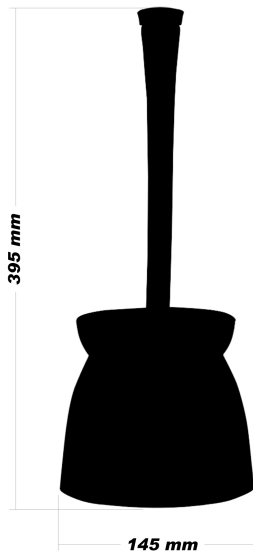

Nova cena: 850,00 RSD

Prodajna cena sa popustom

Šetka za WC šolju DUO je izrađena od akrilne prozirne plastike. Svojim dizajnom i velikim izborom boja lako će se uklopiti u svako kupatilo.

Opis

Šetka za WC šolju DUO Narandžasta E180808

- Šetka za WC šolju DUO izrađena je od visokokvalitetne ABS/SAN akrilne plastike
- Boje u kojima se DUO šetke proizvode su sledeće: Bela, Narandžasta, Crvena, Zelena, i Crna

- Dimenzije WC šetke DUO su: Visina 395mm, prečnik 145mm