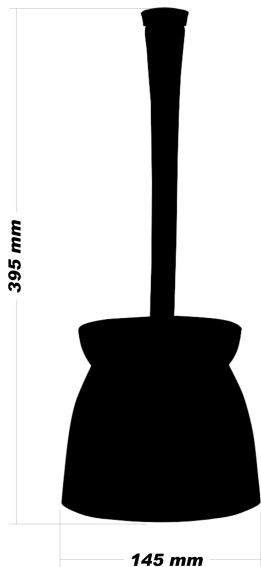

NOVO!

Nova cena: 850,00 RSD

Prodajna cena sa popustom

Šetka za WC šolju DUO je izrađena od akrilne prozirne plastike. Svojim dizajnom i velikim izborom boja lako će se uklopiti u svako kupatilo.

Opis

Šetka za WC šolju DUO Crna E182506

- Šetka za WC šolju DUO izrađena je od visokokvalitetne ABS/SAN akrilne plastike
- Boje u kojima se DUO šetke proizvode su sledeće: Bela, Narandžasta, Crvena, Zelena, i Crna

- Dimenzije WC šetke DUO su: Visina 395mm, prečnik 145mm