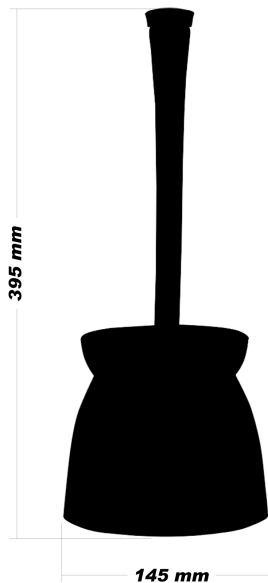

Nova cena:850,00 RSD

Prodajna cena sa popustom

Šetka za WC šolju DUO je izrađena od akrilne prozirne plastike. Svojim dizajnom i velikim izborom boja lako će se uklopiti u svako kupatilo.

Opis

Šetka za WC šolju DUO Bela E180101

- Šetka za WC šolju DUO izrađena je od visokokvalitetne ABS/SAN akrilne plastike
- Boje u kojima se DUO šetke proizvode su sledeće: Bela, Narandžasta, Crvena, Zelena, i Crna

- Dimenzije WC šetke DUO su: Visina 395mm, prečnik 145mm