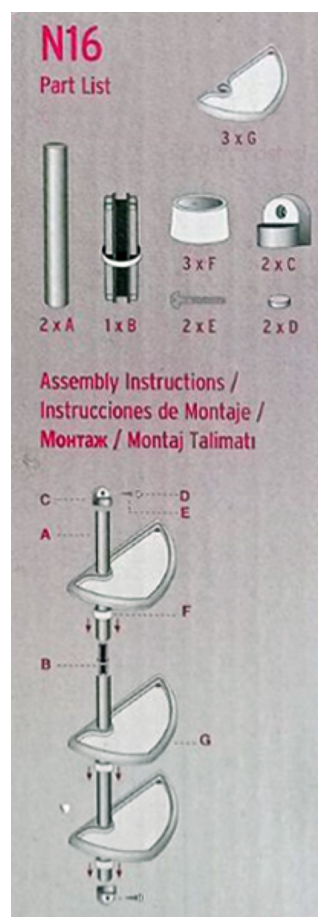

Održavanje police:

- Ova polica ne zahteva specijalno održavanje. Poželjno je posle upotrebe policu prebrisati vlažnom krpom. Ne koristiti abrazivna sredstva da ne bi došlo do oštećenja spoljnih površina.

GENERALNI UVOZNIK I DISTRIBUTER ZA SRBIJU:

EUROPLAST d.o.o. BEOGRAD
Anice Savić - Rebac 13
11060 Beograd
tel: 011/275-66-66
Mob: 063/8-333-666
prodaja@europlast.co.rs