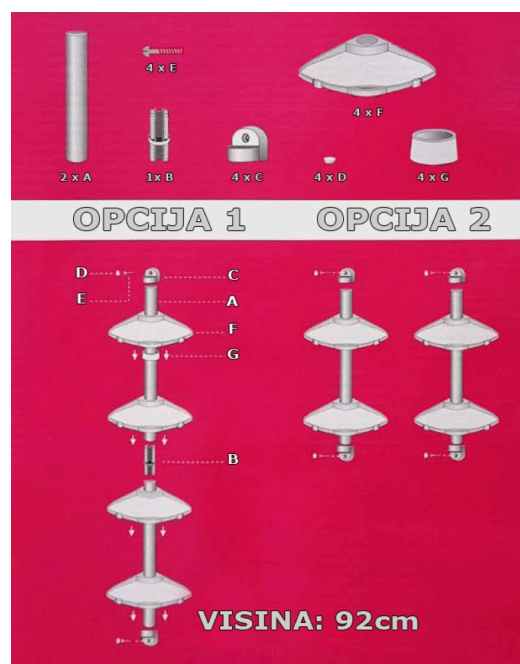

Održavanje police:

- Ova polica ne zahteva specijalno održavanje. Poželjno je posle upotrebe policu prebrisati vlažnom krpom. Ne koristiti abrazivna sredstva da ne bi došlo do oštećenja spoljnih površina.

GENERALNI UVOZNIK I DISTRIBUTER ZA SRBIJU:

EUROPLAST d.o.o. BEOGRAD
Anice Savić - Rebac 13
11060 Beograd
tel: 011/275-66-66
Mob: 063/8-333-666
prodaja@europlast.co.rs