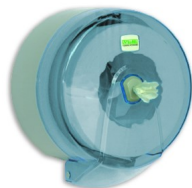

[K3T transparent providan aparat](#)