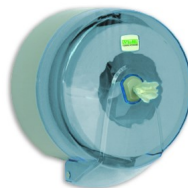

[K3T transparent providen aparat](#)