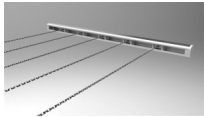

Nova cena:920,00 RSD

Prodajna cena sa popustom

Opis

- Može se koristiti iznad kade ili na terasi
- Specijalni patentirani sistem omogućava da se kanapi gurnu do zida kada se ne koriste
- Moguće je podešavanje širine svake linije.
- Maksimalna dužina kanapa 21m
- Velika nosivost
- Montaža : tiplovi i šrafovi
- Kombinacije boja : AL-Bela, AL-Siva, AL-Tamno plava