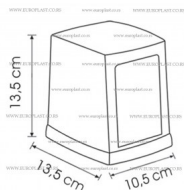

Opis

Stoni drža? salveta za espresso izra?en je od kvalitetne ABS plastike. Drža? salveta je dvostrani, tako da se salvete mogu uzimati sa obe strane. Opruga koja gura zadnju plo?u doprinosi tome da se salvete ne rasipaju ve? da se mogu uredno izvla?iti jedna po jedna. Ovaj model je ura?en od hromirane plastike visokog sjaja. Kapacitet drža?a je 2 pakovanja po 100 salveta, ukupno 200 salveta u jednom punjenju.