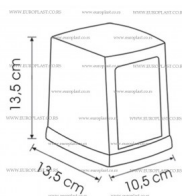

Nova cena:1230,00 RSD

~~Cena:~~
Prodajna cena sa popustom
Popust:175,83 RSD

Stoni drža? salveta za espresso izra?en je od kvalitetne ABS plastike. Drža? salveta je dvostrani, tako da se salvete mogu uzimati sa obe strane. Kapacitet je 200 salveta. Završna obrada; metalizirana mat plastika.

Opis

Stoni drža? salveta za espresso izra?en je od kvalitetne ABS plastike. Drža? salveta je dvostrani, tako da se salvete mogu uzimati sa obe strane. Opruga koja gura zadnju plo?u doprinosi tome da se salvete ne rasipaju ve? da se mogu uredno izvla?iti jedna po jedna. Ovaj model je ura?en od metalizirane mat plastike. Kapacitet drža?a je 2 pakovanja po 100 salveta, ukupno 200 salveta u jednom punjenju.