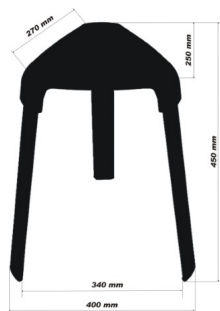

- Dimenzije stolice za kadu KV17 su: Visina 450mm, sedište 250mm x 270mm