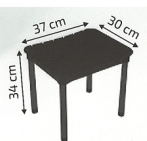

NOVO!

**max.
100 kg**

Nova cena: 1490,00 RSD

Prodajna cena sa popustom

Stolica za tuš kadu EUCALYPTUS KV33, BEŽ, ALUMINIJUM-PLASTIKA