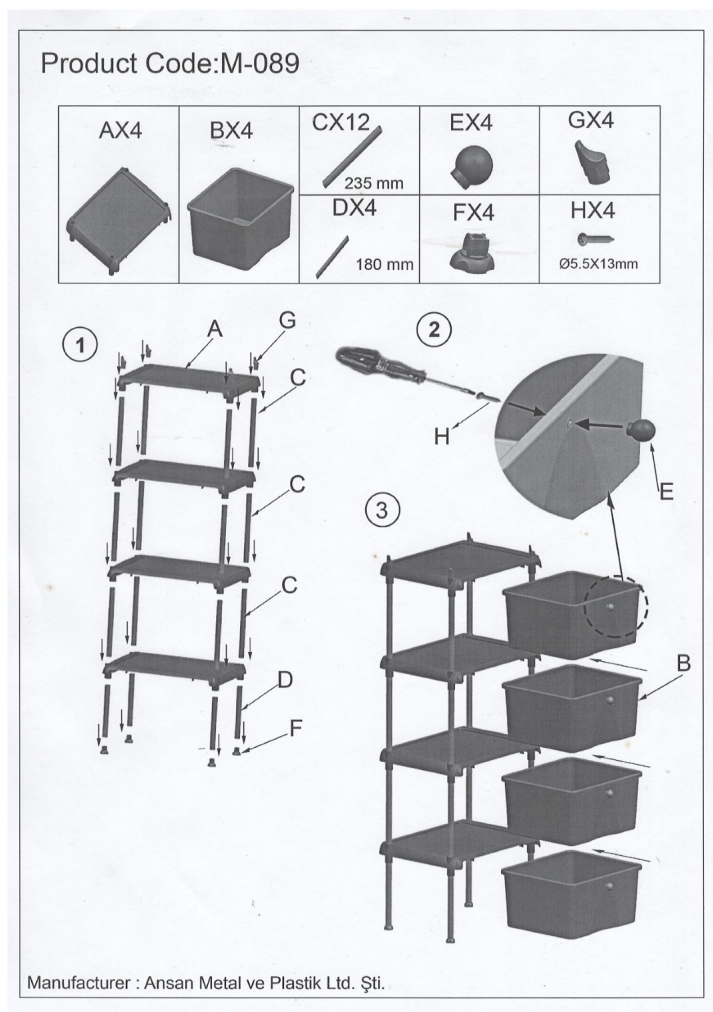

Održavanje police:

Ova polica ne zahteva specijalno održavanje. Poželjno je posle upotrebe policu prebrisati vlažnom krpom. Ne koristiti abrazivna sredstva da ne bi došlo do oštećenja spoljnih površina.

GENERALNI UVOZNIK I DISTRIBUTER ZA SRBIJU:

EUROPLAST d.o.o. BEOGRAD
Anice Savić - Rebac 13
11060 Beograd
tel: 011/275-66-66
Mob: 063/8-333-666
prodaja@europlast.co.rs