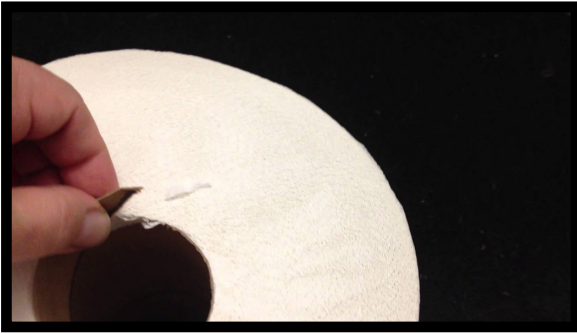

1. Zacepiti centralnu kartonsku hilznu

2. Potpuno ocepiti i odbaciti kartonsku hilznu