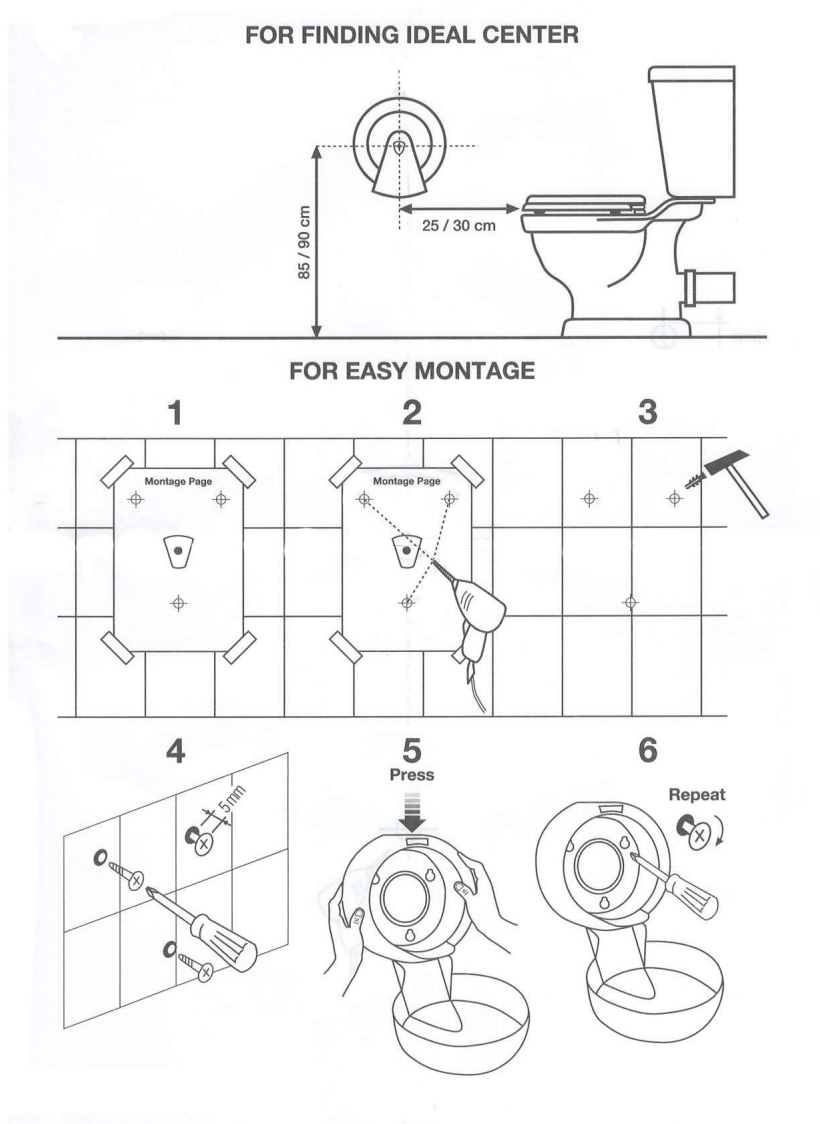

Održavanje aparata:

Ovaj aparat ne zahteva specijalno održavanje. Aparat spolja prebrisati vlažnom krpom. Ne koristiti abrazivna sredstva da ne bi došlo do oštećenja spoljnih površina.

GENERALNI UVOZNIK I DISTRIBUTER ZA SRBIJU:

EUROPLAST d.o.o. BEOGRAD

Anice Savi? - Rebac 13

11060 Beograd

tel: 011/275-66-66