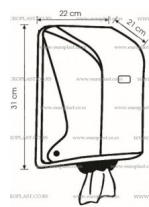

## Opis

***Drža? papirnih ubrusa u džambo rolni, sa centralnim izvla?enjem papira (papir se izvla?i iz sredine rolne) Vialli OG1M***

- Kapacitet: Pre?nik rolne do 19 cm, visina rolne do 22 cm. Rolna se postavlja uspravno (vertikalno) u aparat.

- Aparat je izra?en od visokokvalitetne ABS plastike.

- Mogu?nost zaklju?avanja

- Odgovara svim HCCP i ostalim standardima.

- Odgovaraju?i papirni ubrus: Papirni ubrus u džambo rolni, pre?nika rolne do 19 cm, visine rolne do 22 cm.