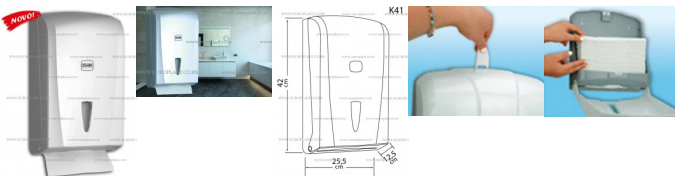

Nova cena: 3100,00 RSD

~~Cena: 3256,00 RSD~~

Prodajna cena sa popustom

Popust: -156,00 RSD

MAXI Držač složivih papirnih ubrusa C-V (savijenih na pola), izrađen od visokokvalitetne ABS plastike, kapaciteta 600 listova ubrusa.

Opis

MAXI-V držač papirnih ubrusa u listićima K41M METALIC Vialli (za 600 listića)

- Kapacitet: 600 listića papirnih ubrusa savijenih na pola (C ili V)

- Aparat je izrađen od visokokvalitetne ABS plastike.