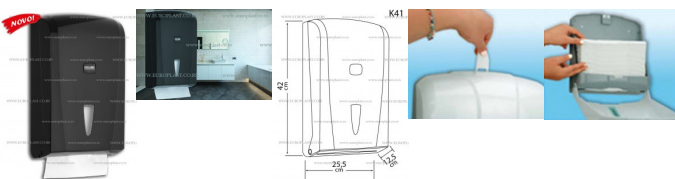

Nova cena: 2310,00 RSD

~~Cena: 3575,00 RSD~~

Prodajna cena sa popustom

Popust: -1265,00 RSD

MAXI Držač složivih papirnih ubrusa C-V (savijenih na pola), izrađen od visokokvalitetne ABS plastike, kapaciteta 600 listova ubrusa.

Opis

MAXI-V držač papirnih ubrusa u listićima K41B CRNI Vialli (za 600 listića)

- Kapacitet: 600 listića papirnih ubrusa savijenih na pola (C ili V)
- Aparat je izrađen od visokokvalitetne ABS plastike.
- Mogućnost zaključavanja ključem koji se dobija uz aparat. U slučaju da izgubite ključ, možete ga poručiti kod nas kao rezervni deo. Postoji i mogućnost da se ključ zameni dugmetom za otvaranje ukoliko nema potrebe da se aparat zaključava. Ukoliko želite da kupite dugme uz aparat, naglasite to našoj službi prodaje prilikom naručivanja.
- Odgovara HACCP standardu, kao i ostalim standardima o bezbednosti hrane i predmeta opšte upotrebe, kao i direktivama Evropske unije.
- Prilikom korišćenja, korisnik dodiruje samo onaj listić koji uzima, a sledeći listić ostaje nedirnut

u aparatu žime se sprežava kontaminacija papira za sledećeg korisnika.

- Odgovarajući papir za aparat: Papirni ubrus, dimenzije savijenog listića: 10,5 cm x 24 cm ,

- Odgovarajući papirni ubrus: Samosloživi V papirni ubrus u listićima (ubrus savijen na pola).