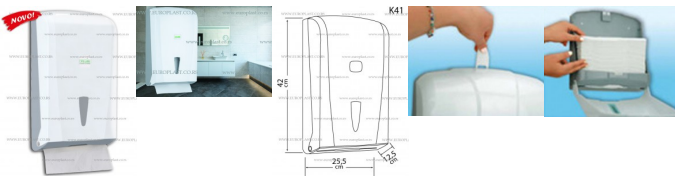

**Nova cena: 2040,00 RSD**

~~Cena: 2365,00 RSD~~

Prodajna cena sa popustom

Popust: -325,00 RSD

MAXI Drža? složivih papirnih ubrusa C-V (savijenih na pola), izra?en od visokokvalitetne ABS plastike, kapaciteta 600 listova ubrusa.

### **MAXI-V drža? papirnih ubrusa u listi?ima K41 BELI Vialli (za 600 listi?a)**

- Kapacitet: 600 listi?a papirnih ubrusa savijenih na pola (C ili V)
- Aparat je izra?en od visokokvalitetne ABS plastike.
- Mogu?nost zaklju?avanja klju?em koji se dobija uz aparat. U slu?aju da izgubite klju?, možete ga poru?iti kod nas kao rezervni deo. Postoji i mogu?nost da se klju? zameni dugmetom za otvaranje ukoliko nema potrebe da se aparat zaklju?ava. Ukoliko želite da kupite dugme uz aparat, naglasite to našoj službi prodaje prilikom naru?ivanja.
- Odgovara HACCP standardu, kao i ostalim standardima o bezbednosti hrane i predmeta opšte upotrebe, kao i direktivama Evropske unije.
- Prilikom koriš?enja, korisnik dodiruje samo onaj listi? koji uzima, a slede?i listi? ostaje nedirnut