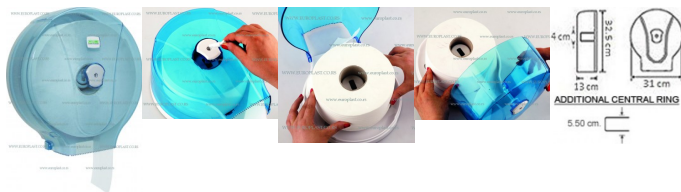

Opis

Drža? MAXI džambo rolne toalet papira Transparent (providan) Vialli MJ2T

- Mogu?nost zaklju?avanja

- Odgovara svim HCCP i ostalim standardima.

Kutija za toalet papir u MAXI džambo rolni