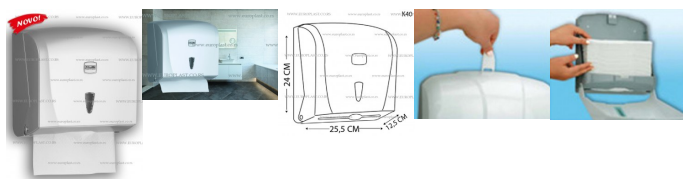

Nova cena: 1930,00 RSD

~~Cena: 2079,00 RSD~~

Prodajna cena sa popustom

Popust: -149,00 RSD

MIDI Držač složivih papirnih ubrusa C-V (savijenih na pola), izrađen od visokokvalitetne ABS plastike, kapaciteta 300 listova ubrusa.

Opis

MIDI držač papirnih ubrusa u listovima K40M METALIC Vialli (za 300 listova)

- Kapacitet: 300 listova papirnih ubrusa savijenih na pola (C ili V)
- Aparat je izrađen od visokokvalitetne ABS plastike.
- Mogućnost zaključavanja ključem koji se dobija uz aparat. U slučaju da izgubite ključ, možete ga poručiti kod nas kao rezervni deo. Postoji i mogućnost da se ključ zameni dugmetom za otvaranje ukoliko nema potrebe da se aparat zaključava. Ukoliko želite da kupite dugme uz aparat, naglasite to našoj službi prodaje prilikom naručivanja.
- Odgovara HACCP standardu, kao i ostalim standardima o bezbednosti hrane i predmeta opšte upotrebe, kao i direktivama Evropske unije.
- Prilikom korišćenja, korisnik dodiruje samo onaj list koji uzima, a sledeći listi ostaju nedirnuti

u aparatu žime se sprežava kontaminacija papira za sledećeg korisnika.

- Odgovarajući papir za aparat: Papirni ubrus, dimenzije savijenog listića: 10,5 cm x 24 cm ,

- Odgovarajući papirni ubrus: Samosloživi V papirni ubrus u listićima (ubrus savijen na pola).