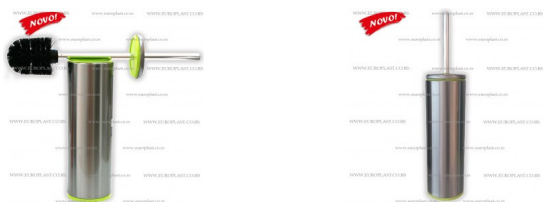

**Nova cena: 1199,00 RSD**

Prodajna cena sa popustom

Šetka za WC šolju CIGO je izrađena od nerđajućeg čelika-  
Prohroma. Svojim atraktivnim, elegantnim dizajnom i velikim  
izborom boja lako će se uklopiti u svako kupatilo.

### Šetka za WC šolju CIGO Prohrom Mat - Zelena E423005

- Šetka za WC šolju CIGO izrađena je od Prohroma sa unutrašnjim detaljima od plastike u Kiwi Zelenoj boji.

- Boje u kojima se CIGO šetke proizvode su sledeće: Bela, Crvena, Bež, Crna, Mat Prohrom, Prohrom sa crnom posudom i Prohrom sa kiwi zelenom posudom, kao i u Prohrom-crnoj varijanti koja se kači na zid.

- Dimenzije WC šetke CIGO su: Visina 38cm, prečnik 8,5cm

- Ergonomska ručka koja omogućava lako uzimanje i korišćenje šetke
  - Zamenljiva glava šetke
  - Lako čišćenje i održavanje pomoću odvojive unutrašnje posude
  - Kvalitetan materijal će obezbediti dugotrajnu upotrebu šetke
  - Materijali: -Drška: Aluminijum, prohrom i PP Plastika, - Unutrašnja posuda: PP plastika,
  - Postolje: Prohromski plastificirani lim, -šetka: Polipropilenska vlakna
  - Materijal i boje koje se koriste su u skladu sa međunarodnim standardima i normama. Kontrola kvaliteta visokog stepena u toku procesa izrade garantuje bezbednost i kvalitet.
- 