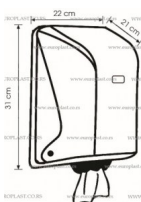

Opis

Drža? papirnih ubrusa u džambo rolni, sa centralnim izvla?enjem papira (papir se izvla?i iz sredine rolne) Vialli OG1T

- Kapacitet: Pre?nik rolne do 19 cm, visina rolne do 22 cm. Rolna se postavlja uspravno (vertikalno) u aparat.

- Aparat je izra?en od visokokvalitetne ABS plastike.

- Mogu?nost zaklju?avanja

- Odgovara svim HCCP i ostalim standardima.

- Odgovaraju?i papirni ubrus: Papirni ubrus u džambo rolni, pre?nika rolne do 19 cm, visine rolne do 22 cm.

- Zbog specijalnog oblika otvora kroz koji prolazi papir prilikom izvla?enja, mogu?e je koriš?enje papirne rolne sa perforacijom i bez perforacije izme?u listova.

- Boje u kojima se dispenser za papirne ubruse u rolni sa centralnim izvla?enjem proizvode su: Bela, Transparentna, Crna i Metalik Siva.

- Montaža dispenser za papirne ubruse se vrši pomo?u tiplova i šrafova koji se dobijaju u kompletu.

- Montaža se može vršiti i bez bušenja zida, lepljenjem specijalnim lepkovima na bazi silikona (Bison, Moment-Fix i sl.). Ovi lepkovi se ne dobijaju uz dispenser za papirne ubruse, ve? se moraju kupiti odvojeno. Ovi lepkovi se mogu na?i u svakoj farbari. Prilikom lepljenja dispenser za papirne ubruse na podlogu, dovoljno je lepak naneti u pet ta?aka na pole?inu dispenser, po jednu ta?ku u uglovima i jednu ta?ku na sredini dispenser. U slu?aju lepljenja, poželjno je dispenser dodatno zalepiti za podlogu sa duplex - obostrano lepljivom trakom na jednom ili dva mesta, ili zalepiti krep trakom preko dispenser za podlogu, kako bi duplex ili krep traka držali dispenser u željenom položaju dok se silikonski