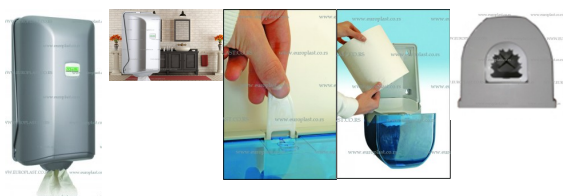

## Opis

***MINI Držač rolne papirnih ubrusa METALIC Vialli SG1M sa centralnim izvlačenjem***

- Zbog svojih malih kompaktnih dimenzija lako se uklapa u svaki prostor
- Kapacitet: Prečnik rolne do 14 cm, visina rolne do 22 cm. Rolna se postavlja uspravno (vertikalno) u aparat.
- Aparat je izrađen od visokokvalitetne ABS plastike.
- Mogućnost zaključavanja
- Odgovara svim HCCP i ostalim standardima.
- Održavajući papirni ubrus: Papirni ubrus u džambo rolni, prečnika rolne do 14 cm, visine rolne do 22 cm.

- Zbog specijalnog oblika otvora kroz koji prolazi papir prilikom izvlačenja, moguće je korišćenje papirne rolne sa perforacijom i bez perforacije između listova.

- Boje u kojima se dispenceri za papirne ubruse u rolni sa centralnim izvlačenjem SG1 proizvode su: Bela, Transparentna, Crna i Metalik Siva.
- Montaža dispencera za papirne ubruse se vrši pomoću tiplova i šrafova koji se dobijaju u kompletu.
- Montaža se može vršiti i bez bušenja zida, lepljenjem specijalnim lepkovima na bazi silikona (Bison, Moment-Fix i sl.). Ovi lepkovi se ne dobijaju uz dispencer za papirne ubruse, već se moraju kupiti odvojeno. Ovi lepkovi se mogu naći u svakoj farbari. Prilikom lepljenja dispencera za papirne ubruse na podlogu, dovoljno je lepak naneti u pet tačaka na polećinu dispencera, po jednu tačku u uglovima i jednu tačku na sredini dispencera. U slučaju lepljenja, poželjno je dispencer dodatno zalepiti za podlogu sa duplex - obostrano lepljivom trakom na jednom ili dva mesta, ili zalepiti krep trakom preko dispencera za podlogu, kako bi duplex ili krep traka držali dispencer u željenom položaju dok se silikonski lepak ne stegne. Najbolje je dispencer koristiti 24 časa posle obavljene montaže lepljenjem. Papirnu rolnu stavite u dispencer tek kada se lepak stegne! U slučaju montaže dispencera za papirne ubruse pomoću tiplova i šrafova, dispencer se može koristiti odmah.