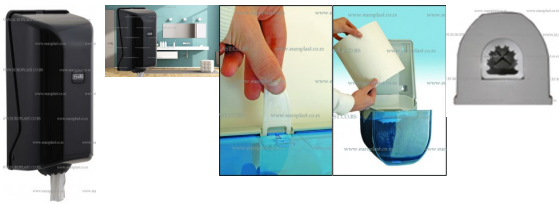

Nova cena:1830,00 RSD

~~Cena: 2629,00 RSD~~

Prodajna cena sa popustom

Popust:-799,00 RSD

MINI držač malih dimenzija lako se uklapa u svaki prostor!

Opis

MINI Držač rolne papirnih ubrusa CRNI Vielli SG1B sa centralnim izvlačenjem

- Zbog svojih malih kompaktnih dimenzija lako se uklapa u svaki prostor

- Kapacitet: Prečnik rolne do 14 cm, visina rolne do 22 cm. Rolna se postavlja uspravno (vertikalno) u aparat.

- Aparat je izrađen od visokokvalitetne ABS plastike.
- Mogućnost zaključavanja
- Odgovara svim HCCP i ostalim standardima.
- Održavani?i papirni ubrus: Papirni ubrus u džambo rolni, prečnika rolne do 14 cm, visine rolne do 22 cm.

- Zbog specijalnog oblika otvora kroz koji prolazi papir prilikom izvlačenja, moguće je korišćenje papirne rolne sa perforacijom i bez perforacije između listova.

- Boje u kojima se dispenceri za papirne ubruse u rolni sa centralnim izvlačenjem SG1 proizvode su: Bela, Transparentna, Crna i Metalik Siva.