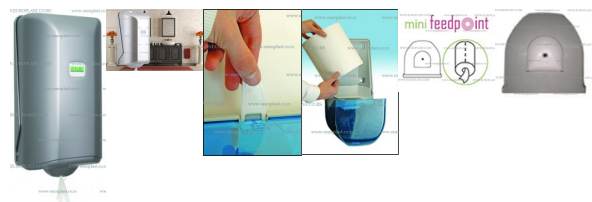

V.EUROPLAST.CO.RS

www.europlast.co.

Nova cena:2540,00 RSD

~~Cena: 2629,00 RSD~~

Prodajna cena sa popustom

Popust:-89,00 RSD

UŠTEDA PAPIRA!! MINI držač malih dimenzija lako se uklapa u svaki prostor! Specijalni otvor kroz koji se izvlači papir onemogućava izvlačenje više listova odjednom.

V.EUROPLAST.CO.RS

www.europlast.co.

EUROPLAST.CO.RS

www.europlast.co.rs

EUROPLAST.CO.RS

www.europlast.co.rs

Opis

FEEDPOINT MINI Držač rolne papirnih ubrusa METALIC Vialli SG2M sa centralnim