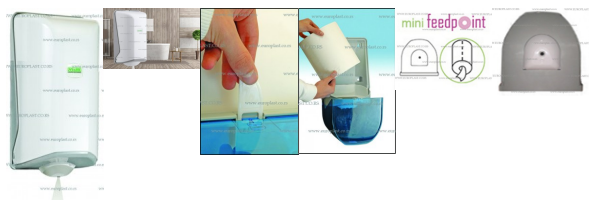

## Opis

**FEEDPOINT MINI Držač rolne papirnih ubrusa BELI Vialli SG2 sa centralnim izvlačenjem**

- Zbog svojih malih kompaktnih dimenzija lako se uklapa u svaki prostor
- Specijalni otvor kroz koji se izvla?i papir onemogućava izvla?enje više listova odjednom - Ušteda papira
- Kapacitet: Pre?nik rolne do 14 cm, visina rolne do 22 cm. Rolna se postavlja uspravno (vertikalno) u aparat.
- Aparat je izra?en od visokokvalitetne ABS plastike.
- Mogu?nost zaključavanja
- Odgovara svim HCCP i ostalim standardima.
- Odgovaraju?i papirni ubrus: Papirni ubrus u džambo rolni, pre?nika rolne do 14 cm, visine rolne do 22 cm.
- Zbog specijalnog oblika otvora kroz koji prolazi papir prilikom izvla?enja, **OBAVEZNO** je koriš?enje papirne rolne sa perforacijom između listova.
- Boje u kojima se dispenceri za papirne ubruse u rolni sa centralnim izvla?enjem SG2 proizvode su: Bela, Transparentna, Crna i Metalik Siva.
- Montaža dispencera za papirne ubruse se vrši pomo?u tiplova i šrafova koji se dobijaju u kompletu.
- Montaža se može vršiti i bez bušenja zida, lepljenjem specijalnim lepkovima na bazi silikona (Bison, Moment-Fix i sl.). Ovi lepkovi se ne dobijaju uz dispencer za papirne ubruse, ve? se moraju kupiti odvojeno. Ovi lepkovi se mogu na?i u svakoj farbari. Prilikom lepljenja dispencera za papirne ubruse na podlogu, dovoljno je lepak naneti u pet ta?aka na pole?inu dispencera, po jednu ta?ku u uglovima i jednu ta?ku na sredini dispencera. U slu?aju lepljenja, poželjno je dispencer dodatno zalepiti za podlogu sa duplex - obostrano lepljivom trakom na jednom ili dva mesta, ili zalepiti krep trakom preko dispencera za podlogu, kako bi duplex ili krep traka držali dispencer u željenom položaju dok se silikonski lepak ne stegne. Najbolje je dispencer koristiti 24 ?asa posle obavljene montaže lepljenjem. Papirnu rolnu stavite u dispencer tek kada se lepak stegne! U slu?aju montaže dispencera za papirne ubruse pomo?u tiplova i šrafova, dispencer se može koristiti odmah.